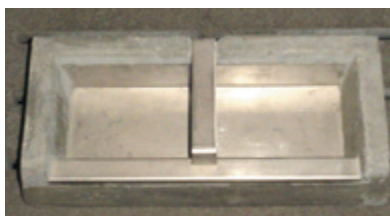

#### ➤ Auge verrat en béton

Référence	Poids	Volume
000598	69 kg	28 litres

Auge béton hauteur 255 mm - 570 mm x 420 mm

Auget maternité Ht 85 x 190 mm x 420 mm - fond inox

#### ❖ Augette porcelet

Référence	Poids	Volume
000635	5,4 kg	3,5 litres

Augette pour porcelet avec bord concave anti-gaspillage. Le cône empêche les animaux de se coucher dans l'augette. Livrée avec tige de fixation inox.

#### ➤ Augette ronde en polypropylène

Référence	Poids	Volume
004130	0,70 kg	1,7 litres

Une hygiène parfaite. Aucune porosité du produit. Antigaspillage. Fixation sur sol plastique ou métallique par crochet avec ressort. Ø 240 mm - ht totale 250 mm - ht auge 55 mm.

#### ➤ Augette ronde acier inoxydable

En acier inoxydable 18/10 embouti, elle résiste à la corrosion et est facile à nettoyer. Fixation par crochet inox avec ressort. Ø 250 mm - ht totale 180 mm - ht auge 40 mm.