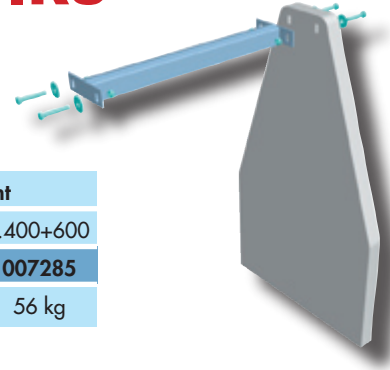

ABREUVOIRS BETON

ACCESSOIRES ABREUVOIRS

► **Plaques type K béton** (avec U inox et visserie)

	Pour kit abreuvoir post-sevrage				Pour kit abreuvoir engraissement			
	L. 400	L. 600	L. 2 x 400	L.400+600	L. 400	L. 600	L. 2 x 400	L.400+600
Réf. plaque	007290	007286	007287	007288	007289	007283	007284	007285
Poids	35 kg	35 kg	35 kg	35 kg	56 kg	56 kg	56 kg	56 kg

► **Joue béton pour abreuvoir**

Joue Post-sevrage ou engraissement Larg. 720 x haut. 600 mm. 42 kg **Réf. 000592**

► **Petite joue béton pour abreuvoir**

Nourrisoupe post-sevrage (capacité20/25kg) 260x260 mm ht 900mm. **Réf. 000594**
Nourrisoupe engraissement (capacité30/35kg) Ø 310 mmx ht 1100 **Réf. 000593**