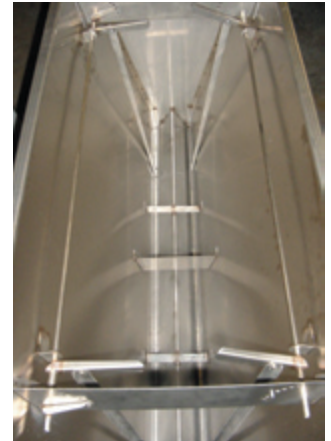

NOURRISSEURS INOX

NOURRISSEURS ACIER INOXYDABLE

Système de réglage ➤

✓ Vue de dessus

- ✓ Pour salles de nurserie/post-sevrage.
- ✓ Nourrisseurs entièrement en acier inoxydable.
- ✓ Fabrication soignée avec plis écrasés anti-coupure.
- ✓ Système de réglage par manette à plusieurs positions et simple à utiliser.
- ✓ Fixation aux cloisons par 2 loquets latéraux.

➤ **Nourrisseur simple**
(larg. 240 mm x ht. 700 mm)

Référence	008774	008775	008776
Capacité	5 places	6 places	7 places
Longueur (mm)	1000	1200	1400
Poids	24 kg	26 kg	28 kg

➤ **Nourrisseur double**
(larg. 460 mm x ht. 700 mm)

Référence	008777	008778	008779
Capacité	10 places	12 places	14 places
Longueur (mm)	1000	1200	1400
Poids	35 kg	38 kg	41 kg

■ **Oreilles basculantes inox pour nourrisseur inox (jeu de 2)**

Pour fixation sur polypropylène.....	Réf. 005686
Pour fixation sur PVC	Réf.005687