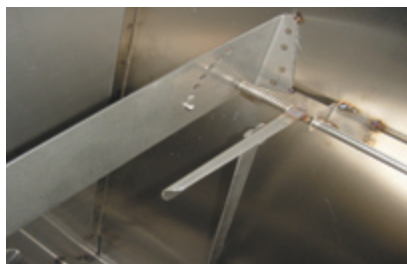

NOURRISSEURS INOX

NOURRISSEURS ACIER INOXYDABLE

Système de réglage ➤

✓ Vue de dessus

- ✓ Pour salles de nurserie/post-sevrage.
- ✓ Nourrisseurs entièrement en acier inoxydable.
- ✓ Fabrication soignée avec plis écrasés anti-coupure.
- ✓ Système de réglage par manette à plusieurs positions et simple à utiliser.
- ✓ Fixation aux cloisons par 2 loquets latéraux.

➤ **Nourrisseur simple**
(larg. 240 mm x ht. 700 mm)

Référence	008774	008775	008776
Capacité	5 places	6 places	7 places
Longueur (mm)	1000	1200	1400
Poids	24 kg	26 kg	28 kg

➤ **Nourrisseur double**
(larg. 460 mm x ht. 700 mm)

Référence	008777	008778	008779
Capacité	10 places	12 places	14 places
Longueur (mm)	1000	1200	1400
Poids	35 kg	38 kg	41 kg

■ **Oreilles basculantes inox pour nourrisseur inox (jeu de 2)**

Pour fixation sur polypropylène.....	Réf. 005686
Pour fixation sur PVC	Réf.005687