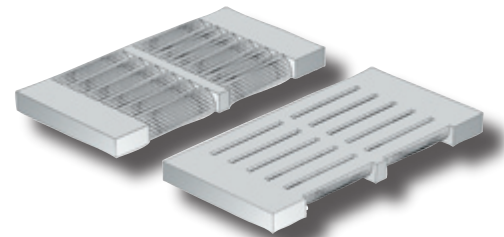

CAILLEBOTIS PARTICULIERS

➤ Caillebotis à découpe en bout - Larg. 500mm épais. 100 mm

Pour faciliter le nettoyage en fond de case

Référence	007153	007154	007155	007150	007156	007151	007152
Longueur (mm)	1900	2000	2100	2200	2300	2400	2500
Poids	115 kg	123 kg	130 kg	133 kg	139 kg	143 kg	163 kg

**AUTRES
DIMENSIONS
NOUS CONSULTER !**

➤ Caillebotis partie pleine

Référence	008665	008669	008666	008667
Longueur (mm)	1500	2000	2400	2500
Largeur (mm)	500	500	500	500
Epaisseur (mm)	100	100	100	100
Poids	102 kg	138 kg	158 kg	174 kg

➤ Caillebotis diffuseur d'air

Pour vos arrivées d'air dans le couloir

Référence	004979	004980
Longueur (mm)	800	1000
Largeur (mm)	500	500
Epaisseur (mm)	100	100
Poids	55 kg	67 kg

➤ Caillebotis wean to finish (sevrage - vente)

Référence	005559	005560	005660
Longueur (mm)	2000	2250	2500
Largeur (mm)	500	500	500
Epaisseur (mm)	100	100	100
Poids	129 kg	146 kg	161 kg

➤ Caillebotis de caniveau

Référence	000283	000284	000285	001331
Type	8 trous	8 trous	42 trous	grilles
Longueur (mm)	500	500	500	1000
Largeur (mm)	330	300	330	330
Epaisseur (mm)	30	50	30	40
Poids	11 kg	17 kg	11 kg	25 kg