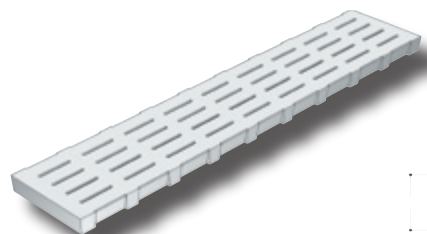

CAILLEBOTIS PARTICULIERS

➤ Caillebotis à découpe en bout - Larg. 500mm épais. 100 mm

Pour faciliter le nettoyage en fond de case

Référence	007153	007154	007155	007150	007156	007151	007152
Longueur (mm)	1900	2000	2100	2200	2300	2400	2500
Poids	115 kg	123 kg	130 kg	133 kg	139 kg	143 kg	163 kg

**AUTRES
DIMENSIONS
NOUS CONSULTER !**

➤ Caillebotis partie pleine

Référence	008665	008669	008666	008667
Longueur (mm)	1500	2000	2400	2500
Largeur (mm)	500	500	500	500
Epaisseur (mm)	100	100	100	100
Poids	102 kg	138 kg	158 kg	174 kg

➤ Caillebotis diffuseur d'air

Pour vos arrivées d'air dans le couloir

Référence	004979	004980
Longueur (mm)	800	1000
Largeur (mm)	500	500
Epaisseur (mm)	100	100
Poids	55 kg	67 kg

➤ Caillebotis wean to finish (sevrage - vente)

Référence	005559	005560	005660
Longueur (mm)	2000	2250	2500
Largeur (mm)	500	500	500
Epaisseur (mm)	100	100	100
Poids	129 kg	146 kg	161 kg

➤ Caillebotis de caniveau

Référence	000283	000284	000285	001331
Type	8 trous	8 trous	42 trous	grilles
Longueur (mm)	500	500	500	1000
Largeur (mm)	330	300	330	330
Epaisseur (mm)	30	50	30	40
Poids	11 kg	17 kg	11 kg	25 kg