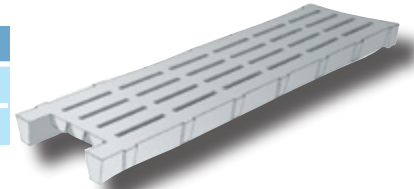

CAILLEBOTIS PARTICULIERS

➤ Caillebotis à découpe en bout - Larg. 500mm épais. 100 mm

Pour faciliter le nettoyage en fond de case

Référence	007153	007154	007155	007150	007156	007151	007152
Longueur (mm)	1900	2000	2100	2200	2300	2400	2500
Poids	115 kg	123 kg	130 kg	133 kg	139 kg	143 kg	163 kg

**AUTRES
DIMENSIONS
NOUS CONSULTER !**

➤ Caillebotis partie pleine

Référence	008665	008669	008666	008667
Longueur (mm)	1500	2000	2400	2500
Largeur (mm)	500	500	500	500
Epaisseur (mm)	100	100	100	100
Poids	102 kg	138 kg	158 kg	174 kg

➤ Caillebotis diffuseur d'air

Pour vos arrivées d'air dans le couloir

Référence	004979	004980
Longueur (mm)	800	1000
Largeur (mm)	500	500
Epaisseur (mm)	100	100
Poids	55 kg	67 kg

➤ Caillebotis wean to finish (sevrage - vente)

Référence	005559	005560	005660
Longueur (mm)	2000	2250	2500
Largeur (mm)	500	500	500
Epaisseur (mm)	100	100	100
Poids	129 kg	146 kg	161 kg

➤ Caillebotis de caniveau

Référence	000283	000284	000285	001331
Type	8 trous	8 trous	42 trous	grilles
Longueur (mm)	500	500	500	1000
Largeur (mm)	330	300	330	330
Epaisseur (mm)	30	50	30	40
Poids	11 kg	17 kg	11 kg	25 kg