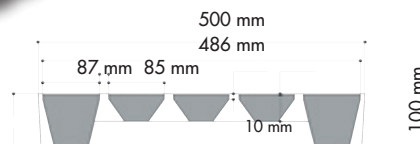

CAILLEBOTIS PARTICULIERS

➤ Caillebotis à découpe en bout - Larg. 500mm épais. 100 mm

Pour faciliter le nettoyage en fond de case

Référence	007153	007154	007155	007150	007156	007151	007152
Longueur (mm)	1900	2000	2100	2200	2300	2400	2500
Poids	115 kg	123 kg	130 kg	133 kg	139 kg	143 kg	163 kg

**AUTRES
DIMENSIONS
NOUS CONSULTER !**

➤ Caillebotis partie pleine

Référence	008665	008669	008666	008667
Longueur (mm)	1500	2000	2400	2500
Largeur (mm)	500	500	500	500
Epaisseur (mm)	100	100	100	100
Poids	102 kg	138 kg	158 kg	174 kg

➤ Caillebotis diffuseur d'air

Pour vos arrivées d'air dans le couloir

Référence	004979	004980
Longueur (mm)	800	1000
Largeur (mm)	500	500
Epaisseur (mm)	100	100
Poids	55 kg	67 kg

➤ Caillebotis wean to finish (sevrage - vente)

Référence	005559	005560	005660
Longueur (mm)	2000	2250	2500
Largeur (mm)	500	500	500
Epaisseur (mm)	100	100	100
Poids	129 kg	146 kg	161 kg

➤ Caillebotis de caniveau

Référence	000283	000284	000285	001331
Type	8 trous	8 trous	42 trous	grilles
Longueur (mm)	500	500	500	1000
Largeur (mm)	330	300	330	330
Epaisseur (mm)	30	50	30	40
Poids	11 kg	17 kg	11 kg	25 kg