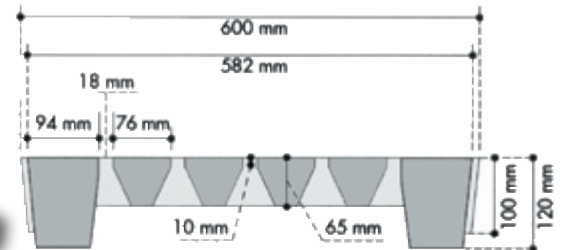

CAILLEBOTIS GESTANTES GRILLE AVEC OU SANS LUMIÈRE

POSE SIMPLE ET RAPIDE
Caillebotis réversibles
Pas de sens de pose

Caillebotis largeur 600 :

Caillebotis largeur 650 :

SIMPLIFICATION DU TRAVAIL DE L'ÉLEVEUR

- Arêtes renforcées, angles adoucis, vide de 18 mm
- Deux traverses de sécurité en rond Ø 14 scellées dans la lumière
- La grille est bloquée sur le caillebotis par deux pattes de fixation

RÉSISTANCE ET LONGÉVITÉ

- Epaisseur 100/120 mm : une forte rigidité et une grande résistance à la flexion
- Traitement hydrofuge empêchant la pénétration de l'urine dans le béton
- La grille est bloquée par deux pattes de fixation et une vis inox