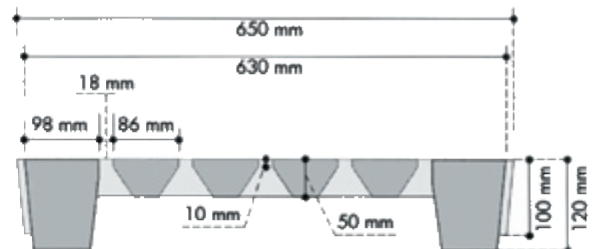

CAILLEBOTIS GESTANTES GRILLE AVEC OU SANS LUMIÈRE

POSE SIMPLE ET RAPIDE
Caillebotis réversibles
Pas de sens de pose

Caillebotis largeur 600 :

Caillebotis largeur 650 :

SIMPLIFICATION DU TRAVAIL DE L'ÉLEVEUR

- Arêtes renforcées, angles adoucis, vide de 18 mm
- Deux traverses de sécurité en rond Ø 14 scellées dans la lumière
- La grille est bloquée sur le caillebotis par deux pattes de fixation

RÉSISTANCE ET LONGÉVITÉ

- Epaisseur 100/120 mm : une forte rigidité et une grande résistance à la flexion
- Traitement hydrofuge empêchant la pénétration de l'urine dans le béton
- La grille est bloquée par deux pattes de fixation et une vis inox