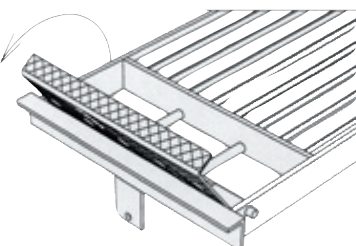

CAILLEBOTIS GESTANTES GRILLE AVEC OU SANS LUMIÈRE

POSE SIMPLE ET RAPIDE
Caillebotis réversibles
Pas de sens de pose

Caillebotis largeur 600 :

Caillebotis largeur 650 :

SIMPLIFICATION DU TRAVAIL DE L'ÉLEVEUR

- Arêtes renforcées, angles adoucis, vide de 18 mm
- Deux traverses de sécurité en rond Ø 14 scellées dans la lumière
- La grille est bloquée sur le caillebotis par deux pattes de fixation

RÉSISTANCE ET LONGÉVITÉ

- Epaisseur 100/120 mm : une forte rigidité et une grande résistance à la flexion
- Traitement hydrofuge empêchant la pénétration de l'urine dans le béton
- La grille est bloquée par deux pattes de fixation et une vis inox

➤ Caillebotis gestantes antidérapants

	Caillebotis sans grille		Grille fer té avec lumière		Grille fer té sans lumière	
Référence	000044	000045	000048	000049	006904	006905
Longueur (mm)	2100	2100	895	895	895	895
Largeur (mm)	600	650	388 caill. larg 600	428 caill larg 650	388 caill larg 600	428 caill larg 650
Épaisseur (mm)	100/120	100/120	50	50	50	50
Poids	150 kg	160 kg	17 kg	17 kg	18 kg	18 kg