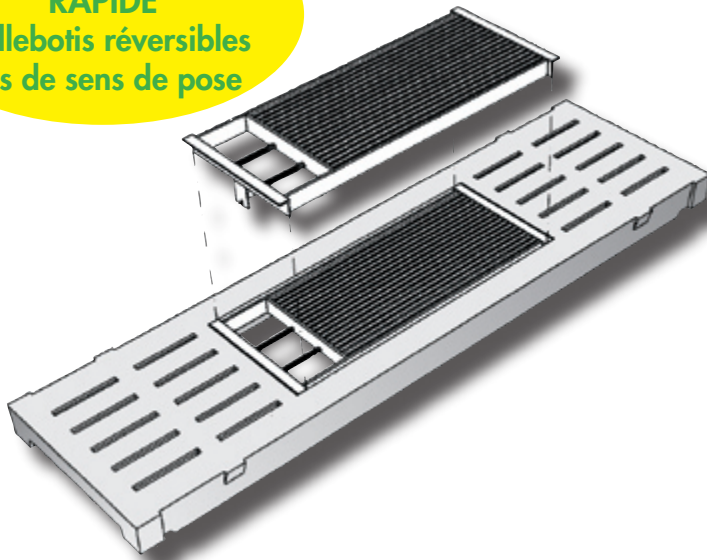

CAILLEBOTIS GESTANTES GRILLE AVEC OU SANS LUMIÈRE

POSE SIMPLE ET RAPIDE
Caillebotis réversibles
Pas de sens de pose

Caillebotis largeur 600 :

Caillebotis largeur 650 :

SIMPLIFICATION DU TRAVAIL DE L'ÉLEVEUR

- La lumière de 150 mm permet le passage de la totalité des déjections et limite le travail de nettoyage
- La truie est toujours au sec, ce qui évite l'utilisation d'asséchant

CONFORT ET SÉCURITÉ DES ANIMAUX

- Arêtes renforcées, angles adoucis, vide de 18 mm
- Deux traverses de sécurité en rond Ø 14 scellées dans la lumière
- La grille est bloquée sur le caillebotis par deux pattes de fixation

RÉSISTANCE ET LONGÉVITÉ

- Epaisseur 100/120 mm : une forte rigidité et une grande résistance à la flexion
- Traitement hydrofuge empêchant la pénétration de l'urine dans le béton
- La grille est bloquée par deux pattes de fixation et une vis inox