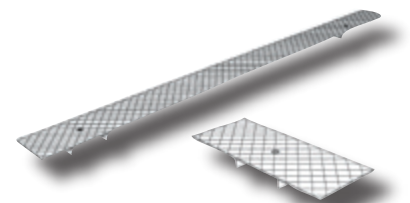

CAILLEBOTIS GESTANTES AVEC LUMIÈRE

Caillebotis largeur 600 :

Caillebotis largeur 650 :

SIMPLIFICATION DU TRAVAIL DE L'ÉLEVEUR

➤ La lumière de 150 mm permet le passage de la totalité des déjections et limite le travail de nettoyage.

RÉSISTANCE ET LONGÉVITÉ

➤ Epaisseur 100/110 mm : une forte rigidité et une grande résistance à la flexion

➤ Traitement hydrofuge empêchant la pénétration de l'urine dans le béton

CAILLEBOTIS LUMIÈRE BOUCHÉE

➤ Ces caillebotis sont livrables avec lumière bouchée (coulage de béton).

➤ Caillebotis gestantes antidérapants

Référence	Caillebotis avec lumière						Caillebotis avec lumière bouchée			
	007087	007091	01164	000040	001165	000041	001162	000042	001163	000043
Longueur (mm)	2300	2500	2300	2500	2300	2500	2300	2500	2300	2500
Largeur (mm)	500	500	600	600	650	650	600	600	650	650
Epaisseur (mm)	100/110	100/110	100/110	100/110	100/110	100/110	100/110	100/110	100/110	100/110
Poids	140 kg	155 kg	166 kg	181 kg	184 kg	200 kg	175 kg	190 kg	193 kg	209 kg

➤ Cache-lumière

Cache-lumière escamotable gestante 400 x 120..... Réf. 003323

Cache-lumière pour 1 caillebotis en tôle galvanisée larmée Réf. 000052

Bande cache-lumières pour 4 caillebotis longueur 2400 x largeur 200 mm .. Réf. 007701