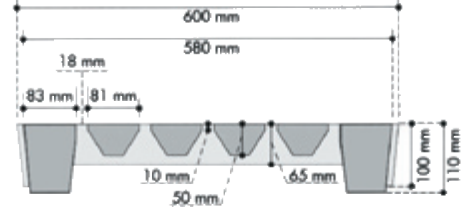

CAILLEBOTIS GESTANTES AVEC LUMIÈRE

Caillebotis largeur 600 :

Caillebotis largeur 650 :

SIMPLIFICATION DU TRAVAIL DE L'ÉLEVEUR

➤ La lumière de 150 mm permet le passage de la totalité des déjections et limite le travail de nettoyage.

RÉSISTANCE ET LONGÉVITÉ

➤ Epaisseur 100/110 mm : une forte rigidité et une grande résistance à la flexion

➤ Traitement hydrofuge empêchant la pénétration de l'urine dans le béton

CAILLEBOTIS LUMIÈRE BOUCHÉE

➤ Ces caillebotis sont livrables avec lumière bouchée (coulage de béton).

➤ Caillebotis gestantes antidérapants

Référence	Caillebotis avec lumière						Caillebotis avec lumière bouchée			
	007087	007091	01164	000040	001165	000041	001162	000042	001163	000043
Longueur (mm)	2300	2500	2300	2500	2300	2500	2300	2500	2300	2500
Largeur (mm)	500	500	600	600	650	650	600	600	650	650
Epaisseur (mm)	100/110	100/110	100/110	100/110	100/110	100/110	100/110	100/110	100/110	100/110
Poids	140 kg	155 kg	166 kg	181 kg	184 kg	200 kg	175 kg	190 kg	193 kg	209 kg

➤ Barres individuelles section 100 x 100

Référence	007904	000047	007903	001334	000046	000053
Longueur (mm)	2000	2100	2200	2300	2500	2600
Poids	54 kg	56 kg	58 kg	60 kg	67 kg	70 kg