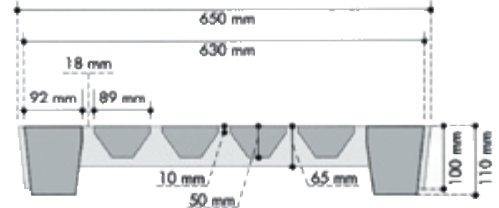

CAILLEBOTIS GESTANTES AVEC LUMIÈRE

Caillebotis largeur 600 :

Caillebotis largeur 650 :

SIMPLIFICATION DU TRAVAIL DE L'ÉLEVEUR

➤ La lumière de 150 mm permet le passage de la totalité des déjections et limite le travail de nettoyage.

RÉSISTANCE ET LONGÉVITÉ

➤ Epaisseur 100/110 mm : une forte rigidité et une grande résistance à la flexion

➤ Traitement hydrofuge empêchant la pénétration de l'urine dans le béton

CAILLEBOTIS LUMIÈRE BOUCHÉE

➤ Ces caillebotis sont livrables avec lumière bouchée (coulage de béton).

➤ Caillebotis gestantes antidérapants

Référence	Caillebotis avec lumière						Caillebotis avec lumière bouchée			
	007087	007091	01164	000040	001165	000041	001162	000042	001163	000043
Longueur (mm)	2300	2500	2300	2500	2300	2500	2300	2500	2300	2500
Largeur (mm)	500	500	600	600	650	650	600	600	650	650
Epaisseur (mm)	100/110	100/110	100/110	100/110	100/110	100/110	100/110	100/110	100/110	100/110
Poids	140 kg	155 kg	166 kg	181 kg	184 kg	200 kg	175 kg	190 kg	193 kg	209 kg

➤ Barres individuelles section 100 x 100

Référence	007904	000047	007903	001334	000046	000053
Longueur (mm)	2000	2100	2200	2300	2500	2600
Poids	54 kg	56 kg	58 kg	60 kg	67 kg	70 kg