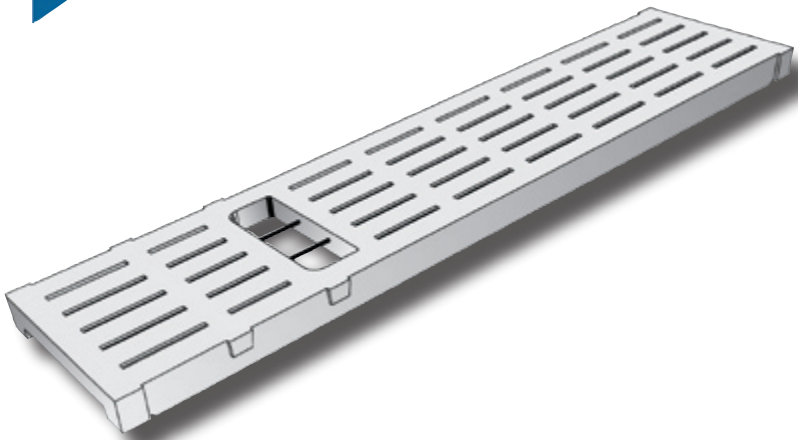

CAILLEBOTIS GESTANTES AVEC LUMIÈRE

Caillebotis largeur 600 :

Caillebotis largeur 650 :

SIMPLIFICATION DU TRAVAIL DE L'ÉLEVEUR

➤ La lumière de 150 mm permet le passage de la totalité des déjections et limite le travail de nettoyage.

CONFORT ET SÉCURITÉ DES ANIMAUX

➤ Arêtes renforcées, angles adoucis, vide de 18 mm

➤ Deux traverses de sécurité en rond inox Ø 10 scellées dans la lumière. Peuvent servir d'armature si l'on bouche la lumière pour laisser les animaux en liberté

RÉSISTANCE ET LONGÉVITÉ

➤ Epaisseur 100/110 mm : une forte rigidité et une grande résistance à la flexion

➤ Traitement hydrofuge empêchant la pénétration de l'urine dans le béton

CAILLEBOTIS LUMIÈRE BOUCHÉE

➤ Ces caillebotis sont livrables avec lumière bouchée (coulage de béton).

➤ Caillebotis gestantes antidérapants

Référence	Caillebotis avec lumière						Caillebotis avec lumière bouchée			
	007087	007091	01164	000040	001165	000041	001162	000042	001163	000043
Longueur (mm)	2300	2500	2300	2500	2300	2500	2300	2500	2300	2500
Largeur (mm)	500	500	600	600	650	650	600	600	650	650
Epaisseur (mm)	100/110	100/110	100/110	100/110	100/110	100/110	100/110	100/110	100/110	100/110
Poids	140 kg	155 kg	166 kg	181 kg	184 kg	200 kg	175 kg	190 kg	193 kg	209 kg