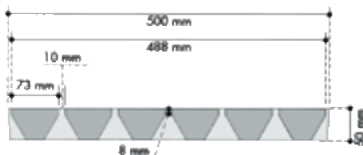

CAILLEBOTIS COULOIR MATERNITE

POSE SIMPLE ET RAPIDE
Caillebotis réversibles
Pas de sens de pose

Caillebotis largeur 400 :

Caillebotis largeur 500 :

➤ Caillebotis maternité couverture en long

Référence	000171	000172	000173	000174	000175	000176	000177	000178
Longueur (mm)	2200	2500	2600	2700	2200	2500	2600	2700
Largeur (mm)	400	400	400	400	500	500	500	500
Epaisseur (mm)	100	100	100	100	100	100	100	100
Poids	106 kg	120 kg	125 kg	132 kg	112 kg	138 kg	144 kg	145 kg

En cas de cases perpendiculaires, prévoir un pilier central

➤ Caillebotis maternité couverture en travers

Référence	000179	000180	000187	000181	000182	000183	000184	000185
Longueur (mm)	500	600	650	700	750	800	900	1000
Largeur (mm)	500	500	500	500	500	500	500	500
Epaisseur (mm)	50	50	50	50	50	50	50	50
Poids	20 kg	25 kg	27 kg	28 kg	30 kg	32 kg	36 kg	42 kg

➤ Dalles pleines avec trappe de milieu (pour accès à l'obturateur à lisier - Trou de 215 x 310 mm)

Référence	000188	000189	000208	000190	000191	000192	000193	000194
Longueur (mm)	500	600	650	700	750	800	900	1000
Largeur (mm)	500	500	500	500	500	500	500	500
Epaisseur (mm)	50	50	50	50	50	50	50	50
Poids	28 kg	34 kg	38 kg	40 kg	43 kg	46 kg	52 kg	58 kg