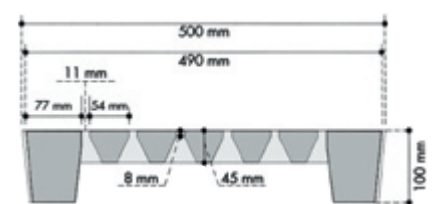

CAILLEBOTIS COULOIR MATERNITE

POSE SIMPLE ET RAPIDE
Caillebotis réversibles
Pas de sens de pose

Caillebotis largeur 400 :

Caillebotis largeur 500 :

➤ Caillebotis maternité couverture en long

Référence	000171	000172	000173	000174	000175	000176	000177	000178
Longueur (mm)	2200	2500	2600	2700	2200	2500	2600	2700
Largeur (mm)	400	400	400	400	500	500	500	500
Epaisseur (mm)	100	100	100	100	100	100	100	100
Poids	106 kg	120 kg	125 kg	132 kg	112 kg	138 kg	144 kg	145 kg

En cas de cases perpendiculaires, prévoir un pilier central

➤ Caillebotis maternité couverture en travers

Référence	000179	000180	000187	000181	000182	000183	000184	000185
Longueur (mm)	500	600	650	700	750	800	900	1000
Largeur (mm)	500	500	500	500	500	500	500	500
Epaisseur (mm)	50	50	50	50	50	50	50	50
Poids	20 kg	25 kg	27 kg	28 kg	30 kg	32 kg	36 kg	42 kg

➤ Dalles pleines avec trappe de milieu (pour accès à l'obturateur à lisier - Trou de 215 x 310 mm)

Référence	000188	000189	000208	000190	000191	000192	000193	000194
Longueur (mm)	500	600	650	700	750	800	900	1000
Largeur (mm)	500	500	500	500	500	500	500	500
Epaisseur (mm)	50	50	50	50	50	50	50	50
Poids	28 kg	34 kg	38 kg	40 kg	43 kg	46 kg	52 kg	58 kg