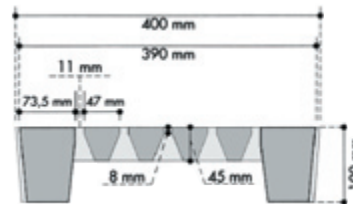

CAILLEBOTIS COULOIR MATERNITE

POSE SIMPLE ET RAPIDE
Caillebotis réversibles
Pas de sens de pose

Caillebotis largeur 400 :

Caillebotis largeur 500 :

➤ Caillebotis maternité couverture en long

Référence	000171	000172	000173	000174	000175	000176	000177	000178
Longueur (mm)	2200	2500	2600	2700	2200	2500	2600	2700
Largeur (mm)	400	400	400	400	500	500	500	500
Epaisseur (mm)	100	100	100	100	100	100	100	100
Poids	106 kg	120 kg	125 kg	132 kg	112 kg	138 kg	144 kg	145 kg

En cas de cases perpendiculaires, prévoir un pilier central

➤ Caillebotis maternité couverture en travers

Référence	000179	000180	000187	000181	000182	000183	000184	000185
Longueur (mm)	500	600	650	700	750	800	900	1000
Largeur (mm)	500	500	500	500	500	500	500	500
Epaisseur (mm)	50	50	50	50	50	50	50	50
Poids	20 kg	25 kg	27 kg	28 kg	30 kg	32 kg	36 kg	42 kg

➤ Dalles pleines avec trappe de milieu (pour accès à l'obturateur à lisier - Trou de 215 x 310 mm)

Référence	000188	000189	000208	000190	000191	000192	000193	000194
Longueur (mm)	500	600	650	700	750	800	900	1000
Largeur (mm)	500	500	500	500	500	500	500	500
Epaisseur (mm)	50	50	50	50	50	50	50	50
Poids	28 kg	34 kg	38 kg	40 kg	43 kg	46 kg	52 kg	58 kg