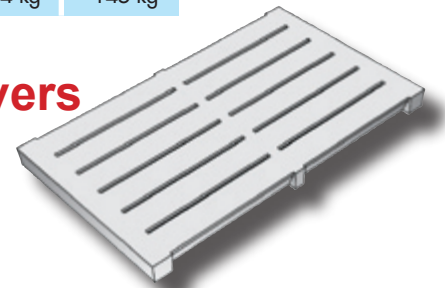

CAILLEBOTIS COULOIR MATERNITE

POSE SIMPLE ET RAPIDE
Caillebotis réversibles
Pas de sens de pose

Caillebotis largeur 400 :

Caillebotis largeur 500 :

➤ Caillebotis maternité couverture en long

Référence	000171	000172	000173	000174	000175	000176	000177	000178
Longueur (mm)	2200	2500	2600	2700	2200	2500	2600	2700
Largeur (mm)	400	400	400	400	500	500	500	500
Epaisseur (mm)	100	100	100	100	100	100	100	100
Poids	106 kg	120 kg	125 kg	132 kg	112 kg	138 kg	144 kg	145 kg

En cas de cases perpendiculaires, prévoir un pilier central

➤ Caillebotis maternité couverture en travers

Référence	000179	000180	000187	000181	000182	000183	000184	000185
Longueur (mm)	500	600	650	700	750	800	900	1000
Largeur (mm)	500	500	500	500	500	500	500	500
Epaisseur (mm)	50	50	50	50	50	50	50	50
Poids	20 kg	25 kg	27 kg	28 kg	30 kg	32 kg	36 kg	42 kg

➤ Dalles pleines avec trappe de milieu (pour accès à l'obturateur à lisier - Trou de 215 x 310 mm)

Référence	000188	000189	000208	000190	000191	000192	000193	000194
Longueur (mm)	500	600	650	700	750	800	900	1000
Largeur (mm)	500	500	500	500	500	500	500	500
Epaisseur (mm)	50	50	50	50	50	50	50	50
Poids	28 kg	34 kg	38 kg	40 kg	43 kg	46 kg	52 kg	58 kg