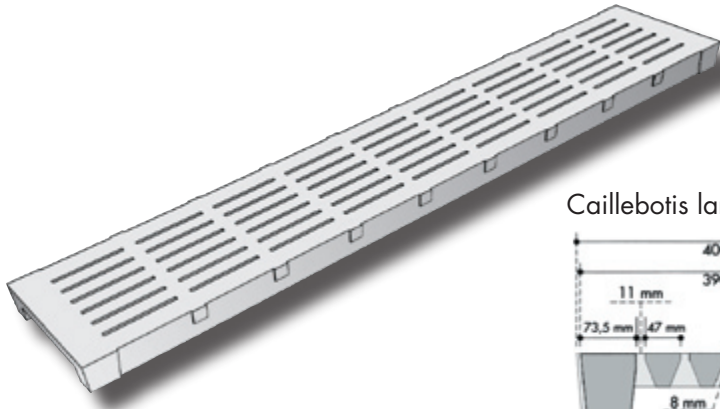

CAILLEBOTIS COULOIR MATERNITE

POSE SIMPLE ET RAPIDE
Caillebotis réversibles
Pas de sens de pose

Caillebotis largeur 400 :

Caillebotis largeur 500 :

➤ Caillebotis maternité couverture en long

Référence	000171	000172	000173	000174	000175	000176	000177	000178
Longueur (mm)	2200	2500	2600	2700	2200	2500	2600	2700
Largeur (mm)	400	400	400	400	500	500	500	500
Epaisseur (mm)	100	100	100	100	100	100	100	100
Poids	106 kg	120 kg	125 kg	132 kg	112 kg	138 kg	144 kg	145 kg

En cas de cases perpendiculaires, prévoir un pilier central

➤ Caillebotis maternité couverture en travers

Référence	000179	000180	000187	000181	000182	000183	000184	000185
Longueur (mm)	500	600	650	700	750	800	900	1000
Largeur (mm)	500	500	500	500	500	500	500	500
Epaisseur (mm)	50	50	50	50	50	50	50	50
Poids	20 kg	25 kg	27 kg	28 kg	30 kg	32 kg	36 kg	42 kg

➤ Dalles pleines avec trappe de milieu (pour accès à l'obturateur à lisier - Trou de 215 x 310 mm)

Référence	000188	000189	000208	000190	000191	000192	000193	000194
Longueur (mm)	500	600	650	700	750	800	900	1000
Largeur (mm)	500	500	500	500	500	500	500	500
Epaisseur (mm)	50	50	50	50	50	50	50	50
Poids	28 kg	34 kg	38 kg	40 kg	43 kg	46 kg	52 kg	58 kg