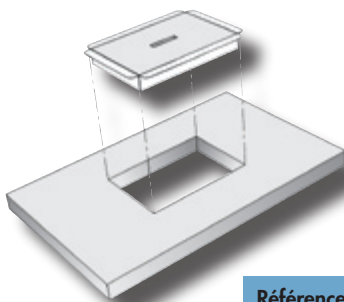

CAILLEBOTIS COULOIR MATERNITE

POSE SIMPLE ET RAPIDE
Caillebotis réversibles
Pas de sens de pose

Caillebotis largeur 400 :

Caillebotis largeur 500 :

➤ Caillebotis maternité couverture en long

Référence	000171	000172	000173	000174	000175	000176	000177	000178
Longueur (mm)	2200	2500	2600	2700	2200	2500	2600	2700
Largeur (mm)	400	400	400	400	500	500	500	500
Epaisseur (mm)	100	100	100	100	100	100	100	100
Poids	106 kg	120 kg	125 kg	132 kg	112 kg	138 kg	144 kg	145 kg

En cas de cases perpendiculaires, prévoir un pilier central

➤ Caillebotis maternité couverture en travers

Référence	000179	000180	000187	000181	000182	000183	000184	000185
Longueur (mm)	500	600	650	700	750	800	900	1000
Largeur (mm)	500	500	500	500	500	500	500	500
Epaisseur (mm)	50	50	50	50	50	50	50	50
Poids	20 kg	25 kg	27 kg	28 kg	30 kg	32 kg	36 kg	42 kg

➤ Dalles pleines avec trappe de milieu (pour accès à l'obturateur à lisier - Trou de 215 x 310 mm)

Référence	000188	000189	000208	000190	000191	000192	000193	000194
Longueur (mm)	500	600	650	700	750	800	900	1000
Largeur (mm)	500	500	500	500	500	500	500	500
Epaisseur (mm)	50	50	50	50	50	50	50	50
Poids	28 kg	34 kg	38 kg	40 kg	43 kg	46 kg	52 kg	58 kg