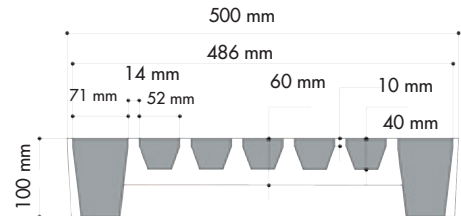

CAILLEBOTIS POST-SEVRAGE

► Caillebotis norme bien-être

Référence	009410	009411	009412	009413	009414	009415
Longueur (mm)	1500	1750	1800	2000	2200	2500
Largeur (mm)	500	500	500	500	500	500
Hauteur (mm)	100	100	100	100	100	100
Poids	88 kg	103 kg	106 kg	118 kg	130 kg	147 kg
Qté/palette	16	16	16	14	12	12

POSE SIMPLE ET RAPIDE
Caillebotis réversibles
Pas de sens de pose

► Caillebotis ancienne norme épais. 50 mm

Référence	000195	000196	000197	000198	000199
Longueur (mm)	900	1000	1100	1200	1300
Largeur (mm)	500	500	500	500	500
Epaisseur (mm)	50	50	50	50	50
Poids	27 kg	31 kg	35 kg	40 kg	43 kg

► Caillebotis épaisseur 100 mm

Référence	000200	000201	000202	000203	000204	000205	000206
Longueur (mm)	1400	1500	1600	1800	2000	2200	2500
Largeur (mm)	500	500	500	500	500	500	500
Epaisseur (mm)	100	100	100	100	100	100	100
Poids	74 kg	78 kg	80 kg	90 kg	100 kg	118 kg	124 kg