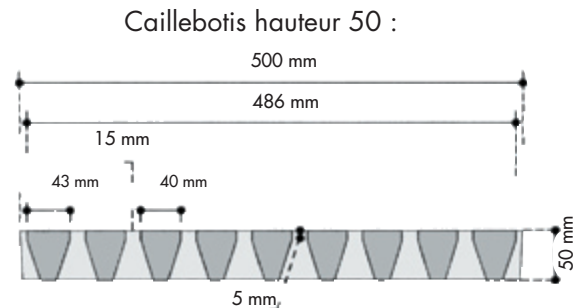

CAILLEBOTIS POST-SEVRAGE

► Caillebotis norme bien-être

Référence	009410	009411	009412	009413	009414	009415
Longueur (mm)	1500	1750	1800	2000	2200	2500
Largeur (mm)	500	500	500	500	500	500
Hauteur (mm)	100	100	100	100	100	100
Poids	88 kg	103 kg	106 kg	118 kg	130 kg	147 kg
Qté/palette	16	16	16	14	12	12

POSE SIMPLE ET RAPIDE
Caillebotis réversibles
Pas de sens de pose

► Caillebotis ancienne norme épais. 50 mm

Référence	000195	000196	000197	000198	000199
Longueur (mm)	900	1000	1100	1200	1300
Largeur (mm)	500	500	500	500	500
Epaisseur (mm)	50	50	50	50	50
Poids	27 kg	31 kg	35 kg	40 kg	43 kg

► Caillebotis épaisseur 100 mm

Référence	000200	000201	000202	000203	000204	000205	000206
Longueur (mm)	1400	1500	1600	1800	2000	2200	2500
Largeur (mm)	500	500	500	500	500	500	500
Epaisseur (mm)	100	100	100	100	100	100	100
Poids	74 kg	78 kg	80 kg	90 kg	100 kg	118 kg	124 kg