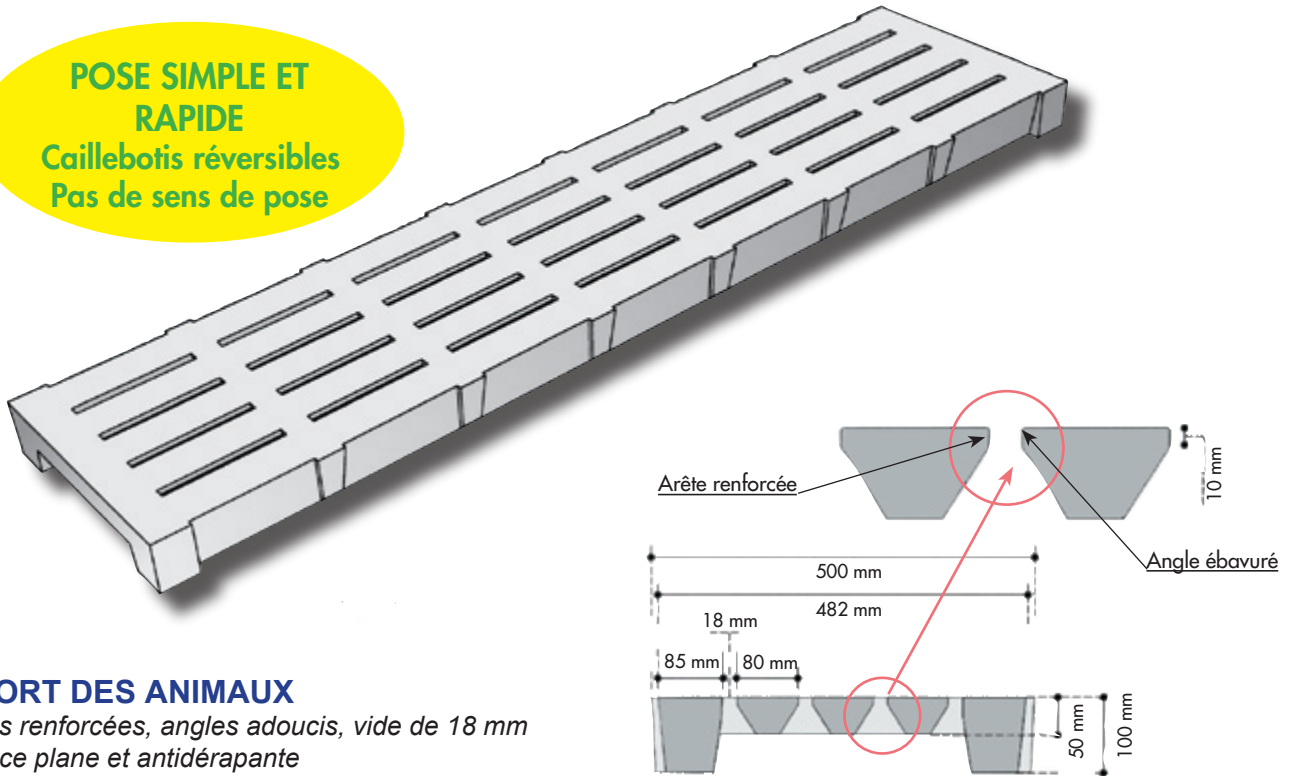

CAILLEBOTIS ENGRAISSEMENT LARGEUR 500

**POSE SIMPLE ET
RAPIDE**
Caillebotis réversibles
Pas de sens de pose

CONFORT DES ANIMAUX

- Arêtes renforcées, angles adoucis, vide de 18 mm
- Surface plane et antidérapante
- Norme bien-être

RÉSISTANCE ET LONGÉVITÉ

- Epaisseur 100 mm : forte rigidité et grande résistance à la flexion, avec un raidisseur tous les 210 à 270 mm selon la longueur du caillebotis
- Meilleur enrobage des aciers
- Traitement hydrofuge empêchant la pénétration de l'urine dans le béton

➤ Caillebotis antidérapants - Norme bien-être

Référence	000017	000018	000019	000020	000021	000022	000023	000024	000025	000026	000027	000028
Longueur (mm)	600	700	800	900	1000	1100	1200	1300	1400	1500	1600	1700
Largeur (mm)	500	500	500	500	500	500	500	500	500	500	500	500
Epaisseur (mm)	100	100	100	100	100	100	100	100	100	100	100	100
Poids	37 kg	44 kg	50 kg	56 kg	64 kg	70 kg	76 kg	83 kg	89 kg	95 kg	100 kg	110 kg

Référence	000029	000030	000031	000032	000033	000034	000035	001166	007297	000036	000037	000015
Longueur (mm)	1750	1800	1900	2000	2100	2200	2250	2300	2400	2500	2700	3000
Largeur (mm)	500	500	500	500	500	500	500	500	500	500	500	600
Epaisseur (mm)	100	100	100	100	100	100	100	100	100	100	100/120	125
Poids	108 kg	113 kg	115 kg	128 kg	130 kg	133 kg	136 kg	139 kg	143 kg	152 kg	177 kg	250 kg