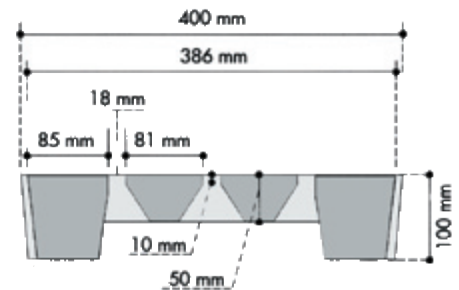

CAILLEBOTIS ENGRAISSEMENT LARGEUR 400

**POSE SIMPLE ET
 RAPIDE**
 Caillebotis réversibles
 Pas de sens de pose

Caillebotis largeur 400 :

CONFORT DES ANIMAUX

- Arêtes renforcées, angles adoucis
- Vide de 18 mm
- Surface plane et antidérapante

RÉSISTANCE ET LONGÉVITÉ

- Epaisseur 100 mm : une forte rigidité et une grande résistance à la flexion, avec raidisseur
- Meilleur enrobage des aciers
- Traitement hydrofuge empêchant la pénétration de l'urine dans le béton

➤ Caillebotis antidérapants - Norme bien-être

Ces caillebotis permettent de composer des couloirs :

- de largeur 800 mm (2 x 400 mm) ou 1200 mm (3 x 400 mm)
- de largeur 900 mm ou 1300 mm en combinaison avec les caillebotis largeur 500 mm.

Référence	004864	004865	004776	004802	004867	004866	004863	004803	004804	004805	007092	004592
Longueur (mm)	1200	1300	1500	1600	1700	1740	1800	2000	2100	2200	2300	2500
Largeur (mm)	400	400	400	400	400	400	400	400	400	400	400	400
Epaisseur (mm)	100	100	100	100	100	100	100	100	100	100	100	100
Poids	66 kg	71 kg	82 kg	87 kg	93 kg	95 kg	98,5 kg	108 kg	114 kg	119 kg	124 kg	135 kg