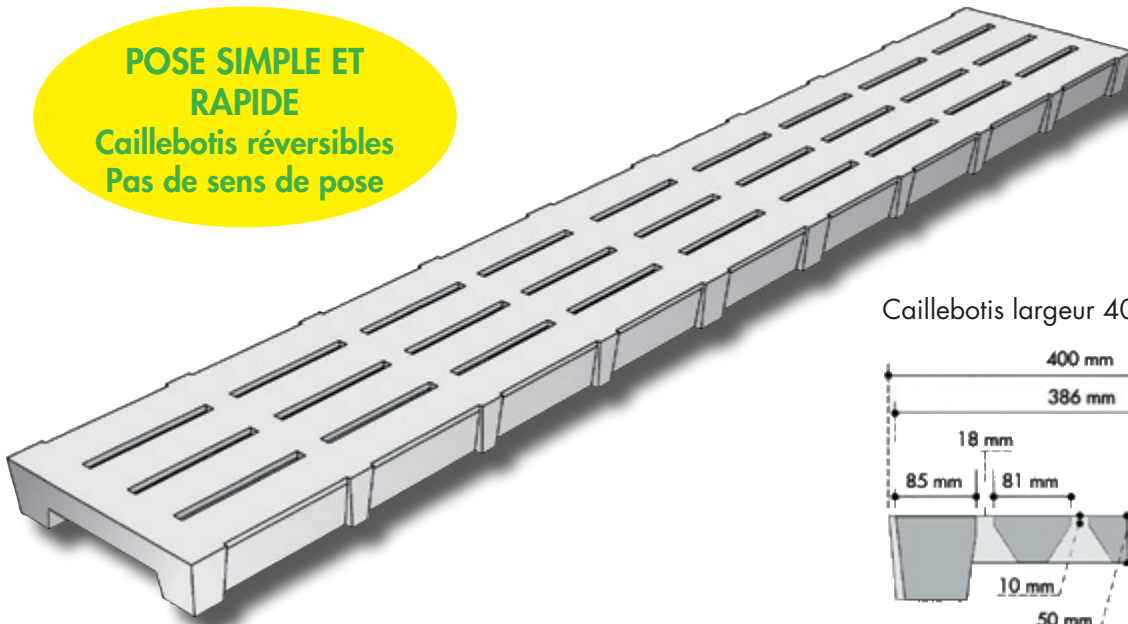

CAILLEBOTIS ENGRAISSEMENT LARGEUR 400

**POSE SIMPLE ET
 RAPIDE**
 Caillebotis réversibles
 Pas de sens de pose

Caillebotis largeur 400 :

CONFORT DES ANIMAUX

- Arêtes renforcées, angles adoucis
- Vide de 18 mm
- Surface plane et antidérapante

RÉSISTANCE ET LONGÉVITÉ

- Epaisseur 100 mm : une forte rigidité et une grande résistance à la flexion, avec raidisseur
- Meilleur enrobage des aciers
- Traitement hydrofuge empêchant la pénétration de l'urine dans le béton

➤ Caillebotis antidérapants - Norme bien-être

Ces caillebotis permettent de composer des couloirs :

- de largeur 800 mm (2 x 400 mm) ou 1200 mm (3 x 400 mm)
- de largeur 900 mm ou 1300 mm en combinaison avec les caillebotis largeur 500 mm.

Référence	004864	004865	004776	004802	004867	004866	004863	004803	004804	004805	007092	004592
Longueur (mm)	1200	1300	1500	1600	1700	1740	1800	2000	2100	2200	2300	2500
Largeur (mm)	400	400	400	400	400	400	400	400	400	400	400	400
Epaisseur (mm)	100	100	100	100	100	100	100	100	100	100	100	100
Poids	66 kg	71 kg	82 kg	87 kg	93 kg	95 kg	98,5 kg	108 kg	114 kg	119 kg	124 kg	135 kg