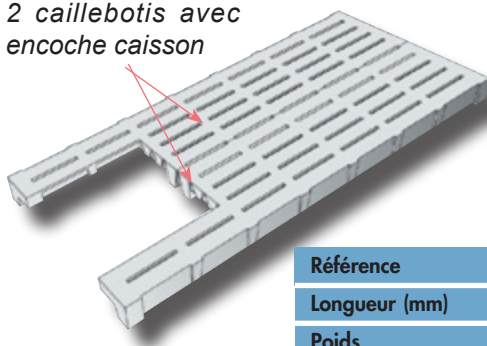

Référence	007821	007822	007824
Longueur (mm)	1400	1500	2000
Poids	108 kg	115 kg	148 kg

Ce pédiluve en béton, avec bande de vidange, reçoit une solution bactéricide. Placé sur toute la largeur d'un couloir de circulation, vous obligez le passage des personnes et des animaux. Un caillebotis plastique posé, compense la dénivellation et évite le contact des axes de roues de chariot avec la solution.

Autres dimensions inférieures à 2000 sur demande.

➤ Caillebotis avec encoche caisson - Larg. 500mm épais. 100 mm

Avantages du caillebotis encoche caisson :

2 caillebotis avec encoche caisson

- Un seul poteau béton est nécessaire pour supporter les caillebotis. (Au lieu de 2 poteaux avec un caillebotis plus court.)
- Le caillebotis n'est pas à découper : économie d'un disque à matériaux.
- Le caisson de ventilation est axé sur la cloison : surface répartie entre deux cases : gain de place !
- Ce caillebotis permet d'augmenter la surface de passage d'air.