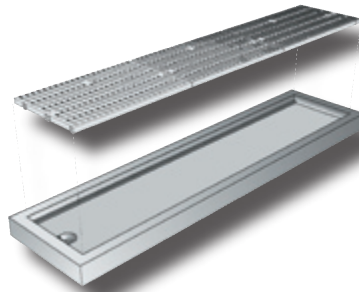

➤ Caillebotis rénovation largeur 390 mm

Référence	000002	000003	000004	000005	000006	000007	000008	000009	000010	000011	000014
Longueur (mm)	800	900	1000	1100	1200	1300	1400	1500	1600	1700	2000
Épaisseur (mm)	70	70	70	70	70	70	75	75	75	80	90
Poids	32 kg	34 kg	39 kg	42 kg	46 kg	50 kg	56 kg	60 kg	68 kg	73 kg	89 kg

➤ Caillebotis rénovation - largeur 400 mm épais. 75 mm

Référence	007777	007778	007779	007780	007781	007782
Longueur (mm)	1200	1300	1500	1700	1750	2000
Poids	58 kg	65 kg	68 kg	78 kg	81 kg	98 kg

➤ Caillebotis pédiluve Larg. 500mm épais. 100 mm

Référence	007821	007822	007824
Longueur (mm)	1400	1500	2000
Poids	108 kg	115 kg	148 kg

Ce pédiluve en béton, avec bande de vidange, reçoit une solution bactéricide. Placé sur toute la largeur d'un couloir de circulation, vous obligez le passage des personnes et des animaux. Un caillebotis plastique posé, compense la dénivellation et évite le contact des axes de roues de chariot avec la solution.

Autres dimensions inférieures à 2000 sur demande.

➤ Caillebotis avec encoche caisson - Larg. 500mm épais. 100 mm

Avantages du caillebotis encoche caisson :

2 caillebotis avec encoche caisson

- Un seul poteau béton est nécessaire pour supporter les caillebotis. (Au lieu de 2 poteaux avec un caillebotis plus court.)
- Le caillebotis n'est pas à découper : économie d'un disque à matériaux.
- Le caisson de ventilation est axé sur la cloison : surface répartie entre deux cases : gain de place !
- Ce caillebotis permet d'augmenter la surface de passage d'air.