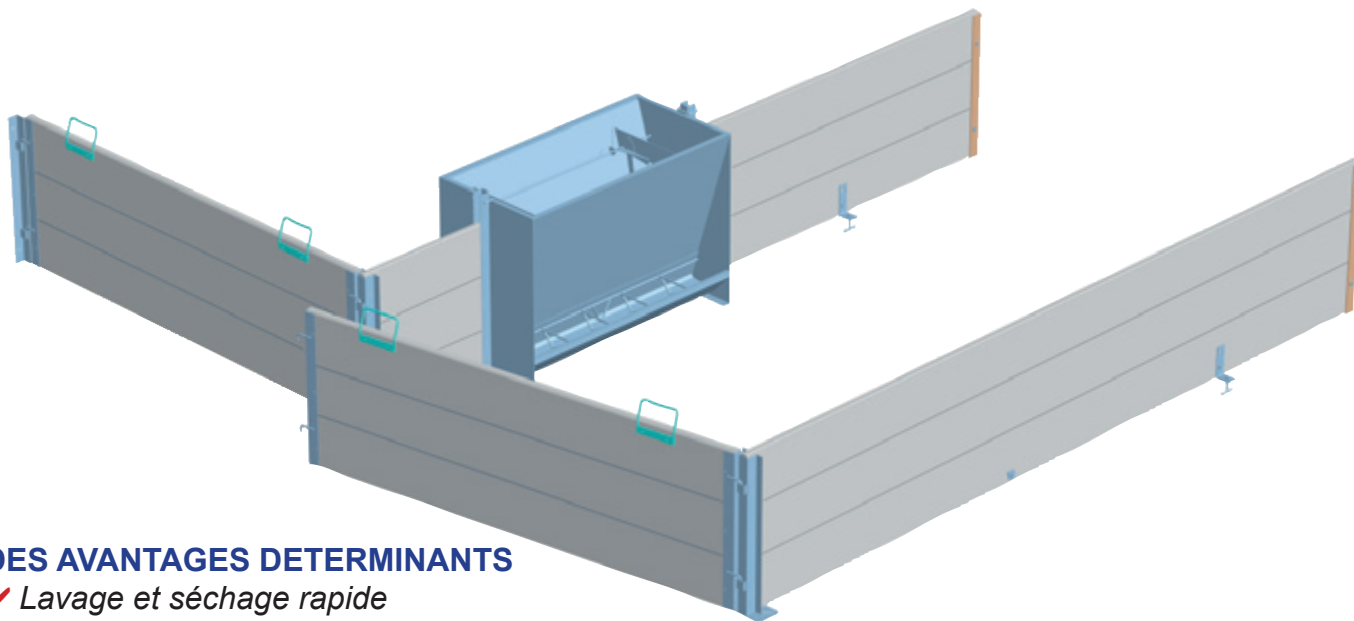

CLOISONS PVC NURSERIE

AMENAGEMENT NURSERIE Hauteur 60 cm

DES AVANTAGES DETERMINANTS

- ✓ *Lavage et séchage rapide*
- ✓ *Montage modulable et facile - faible poids*
- ✓ *Pose sur tous types de sols (béton, PVC, fil...)*

➤ Lisses PVC

Lisse PVC épaisseur 35 - Hauteur 600 mm Le mètre linéaire **Réf. 009301**

➤ U résine (avec guides de perçage)

U résine 40 x 36 x 40 mm - ep. 5 mm - 1,18 kg Le mètre linéaire **Réf.001928**

➤ Poteau inox cloisons PVC - haut. 600 mm avec visserie

U inox hauteur 600 mm sans platine avec crochet inox GAUCHE (1)	Réf. 009500
U inox hauteur 600 mm sans platine avec crochet inox DROITE (2)	Réf. 009502
Poteau inox ht 600 mm avec platine support crochet inox (3)	Réf. 009504
Poteau inox ht 600 mm sans platine avec crochet inox (4)	Réf. 009503
Poteau inox ht 700 mm avec platine (5)	Réf. 009501