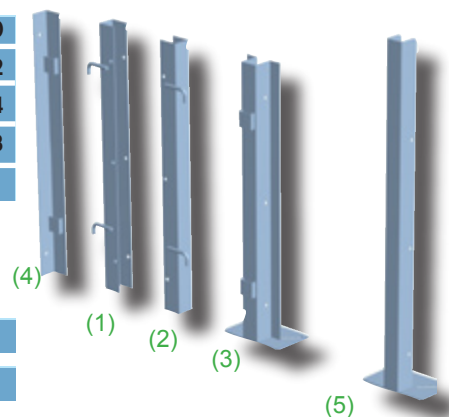

CLOISONS PVC NURSERIE

AMENAGEMENT NURSERIE Hauteur 60 cm

DES AVANTAGES DETERMINANTS

- ✓ *Lavage et séchage rapide*
- ✓ *Montage modulable et facile - faible poids*
- ✓ *Pose sur tous types de sols (béton, PVC, fil...)*

➤ Lisses PVC

Lisse PVC épaisseur 35 - Hauteur 600 mm Le mètre linéaire **Réf. 009301**

➤ U résine (avec guides de perçage)

U résine 40 x 36 x 40 mm - ep. 5 mm - 1,18 kg Le mètre linéaire **Réf.001928**

➤ Poteau inox cloisons PVC - haut. 600 mm avec visserie

U inox hauteur 600 mm sans platine avec crochet inox GAUCHE (1)	Réf. 009500
U inox hauteur 600 mm sans platine avec crochet inox DROITE (2)	Réf. 009502
Poteau inox ht 600 mm avec platine support crochet inox (3)	Réf. 009504
Poteau inox ht 600 mm sans platine avec crochet inox (4)	Réf. 009503
Poteau inox ht 700 mm avec platine (5)	Réf. 009501