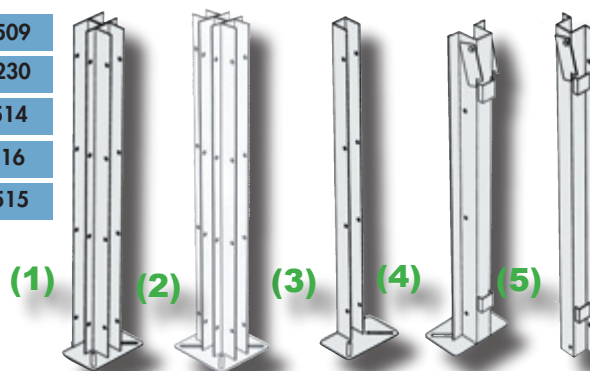

CLOISONS PVC POST-SEVRAGE

CLOISONS P V C Hauteur 80 cm

➤ Lisses PVC

	Lisses PVC	
	Le ML	Lisse 6,20 m
Référence	009197	009195
Épaisseur (mm)	35	35
Hauteur (mm)	800	800
Poids	6,8 kg	42,16 kg

DES AVANTAGES DETERMINANTS

- ☐ Lavage et séchage rapide
- ☐ Montage modulable et facile - faible poids
- ☐ Pose sur tous types de sols (béton, PVC, fil...)

➤ U résine (avec guides de perçage)

U résine 40 x 36 x 40 mm - ép. 5 mm - 1,18 kg Le mètre linéaire Réf. 001928

➤ Poteau inox pour aménagement cloisons PVC - haut. 800 mm

Poteau inox 3 U sur platine (1)	4,85 kg	Réf. 009509
Poteau inox 4 U sur platine (2)	5,60 kg	Réf. 007230
Poteau inox U simple platine avec boulonnerie (3)	1,51 kg	Réf. 009514
Poteau inox platine + verrouillage avec boulonnerie (4)	2,2 kg	Réf. 009516
Poteau U inox ht 800 mm contre mur avec boulonnerie (5)	1,4 kg	Réf. 009515

➤ Accessoires pour portillons épais. 35 mm

U inox hauteur 800 mm sans platine avec crochet inox GAUCHE (7)	Réf. 009505
U inox hauteur 800 mm sans platine avec crochet inox DROITE (7)	Réf. 009506
Poteau inox ht 800 mm / platine av verrouillage languette inox (gauche) (6)	Réf. 009507
Poteau inox ht 800 mm / platine av verrouillage languette inox (droite) (6)	Réf. 009508