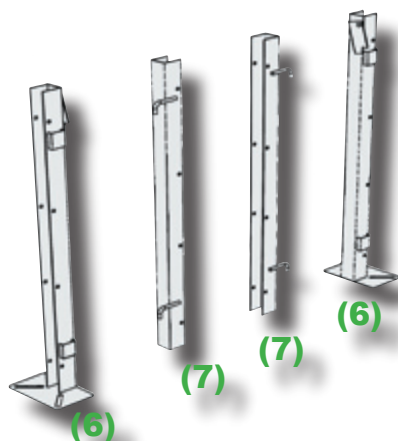

CLOISONS PVC POST-SEVRAGE

CLOISONS P V C Hauteur 80 cm

➤ Lisses PVC

	Lisses PVC	
	Le ML	Lisse 6,20 m
Référence	009197	009195
Épaisseur (mm)	35	35
Hauteur (mm)	800	800
Poids	6,8 kg	42,16 kg

DES AVANTAGES DETERMINANTS

- ☐ Lavage et séchage rapide
- ☐ Montage modulable et facile - faible poids
- ☐ Pose sur tous types de sols (béton, PVC, fil...)

➤ U résine (avec guides de perçage)

U résine 40 x 36 x 40 mm - ép. 5 mm - 1,18 kg Le mètre linéaire Réf. 001928

➤ Poteau inox pour aménagement cloisons PVC - haut. 800 mm

Poteau inox 3 U sur platine (1)	4,85 kg	Réf. 009509
Poteau inox 4 U sur platine (2)	5,60 kg	Réf. 007230
Poteau inox U simple platine avec boulonnerie (3)	1,51 kg	Réf. 009514
Poteau inox platine + verrouillage avec boulonnerie (4)	2,2 kg	Réf. 009516
Poteau U inox ht 800 mm contre mur avec boulonnerie (5)	1,4 kg	Réf. 009515

➤ Accessoires pour portillons épais. 35 mm

U inox hauteur 800 mm sans platine avec crochet inox GAUCHE (7)	Réf. 009505
U inox hauteur 800 mm sans platine avec crochet inox DROITE (7)	Réf. 009506
Poteau inox ht 800 mm / platine av verrouillage languette inox (gauche) (6)	Réf. 009507
Poteau inox ht 800 mm / platine av verrouillage languette inox (droite) (6)	Réf. 009508