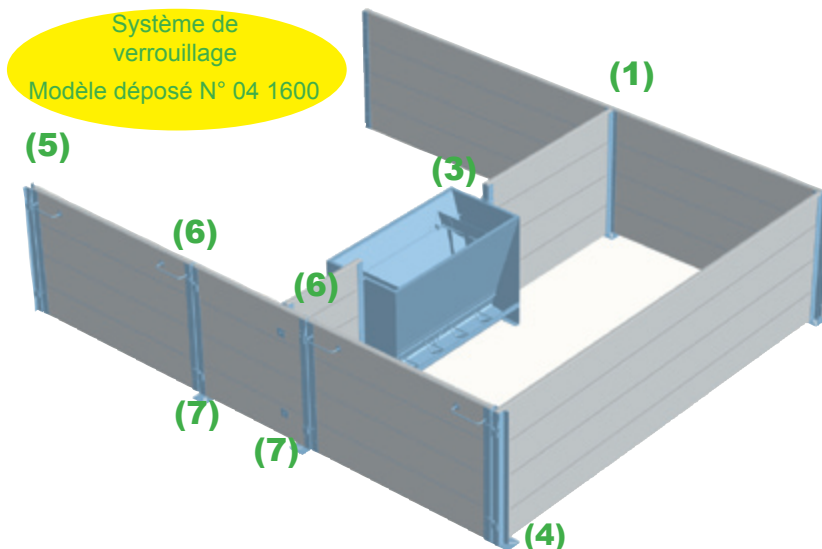

CLOISONS PVC POST-SEVRAGE

CLOISONS P V C Hauteur 80 cm

➤ Lisses PVC

	Lisses PVC	
	Le ML	Lisse 6,20 m
Référence	009197	009195
Épaisseur (mm)	35	35
Hauteur (mm)	800	800
Poids	6,8 kg	42,16 kg

DES AVANTAGES DETERMINANTS

- ☐ Lavage et séchage rapide
- ☐ Montage modulable et facile - faible poids
- ☐ Pose sur tous types de sols (béton, PVC, fil...)

➤ U résine (avec guides de perçage)

U résine 40 x 36 x 40 mm - ép. 5 mm - 1,18 kg Le mètre linéaire Réf. 001928

➤ Poteau inox pour aménagement cloisons PVC - haut. 800 mm

Poteau inox 3 U sur platine (1)	4,85 kg	Réf. 009509
Poteau inox 4 U sur platine (2)	5,60 kg	Réf. 007230
Poteau inox U simple platine avec boulonnerie (3)	1,51 kg	Réf. 009514
Poteau inox platine + verrouillage avec boulonnerie (4)	2,2 kg	Réf. 009516
Poteau U inox ht 800 mm contre mur avec boulonnerie (5)	1,4 kg	Réf. 009515

➤ Accessoires pour portillons épais. 35 mm

U inox hauteur 800 mm sans platine avec crochet inox GAUCHE (7)	Réf. 009505
U inox hauteur 800 mm sans platine avec crochet inox DROITE (7)	Réf. 009506
Poteau inox ht 800 mm / platine av verrouillage languette inox (gauche) (6)	Réf. 009507
Poteau inox ht 800 mm / platine av verrouillage languette inox (droite) (6)	Réf. 009508