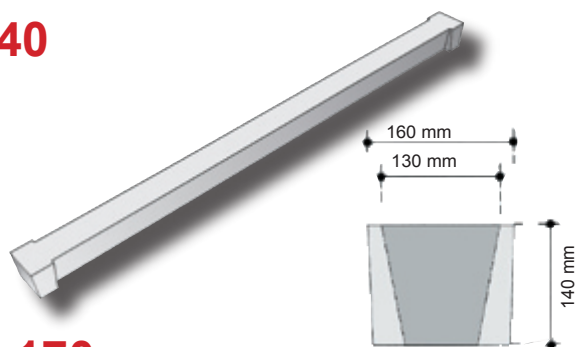

ELEVAGE BOVINS

CAILLEBOTIS

► Caillebotis bovins à trous

Référence	000250	000251	000252
Longueur (mm)	1700	2000	2500
Largeur (mm)	400	400	400
Épaisseur (mm)	130	130	140
Poids	100 kg	118 kg	156 kg

Armature soudée. 81 trous au m². Trous coniques Ø 50 mm. Ergots de calage laissant une fente entre les caillebotis.

BARRES

► Barres bovins section 160 x ht 140

Pour parcs d'attente ou élevage des taurillons.

Référence	000253	000254	000255	000256	000257
Longueur (mm)	1500	16600	1800	2000	2500
Largeur (mm)	160	160	160	160	160
Épaisseur (mm)	140	140	140	140	140
Poids	50 kg	52 kg	60 kg	68 kg	102 kg

► Barres fumières section 150 x ht 170

Pour passage de tracteur ou égouttage du lisier.

Référence	000258	000259	000260	004564
Longueur (mm)	1660	2000	2200	2500
Largeur (mm)	150	150	150	200
Épaisseur (mm)	170	170	170	170
Poids	75 kg	95 kg	103 kg	135 kg

TAPIS CAOUTCHOUC

► Tapis bovins

Tapis KSL bord lisse - largeur 90 à 125 cm..... le m ²	Réf. 007032
Tapis KEN bord lisse - largeur 90 à 120 cm le m ²	Réf. 007024
Tapis KKM bord lisse - largeur 110 à 125 cm le m ²	Réf. 005551
Tapis KSL avec bordure - largeur 110 à 120 cm..... le m ²	Réf. 005552