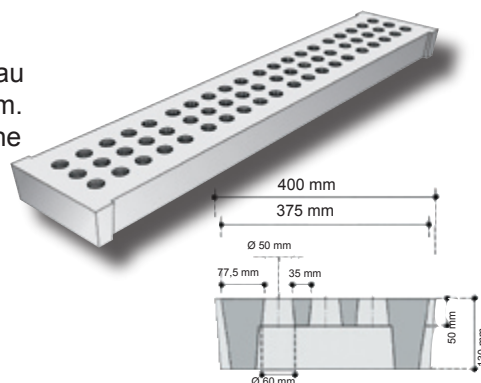

ELEVAGE BOVINS

CAILLEBOTIS

► Caillebotis bovins à trous

Référence	000250	000251	000252
Longueur (mm)	1700	2000	2500
Largeur (mm)	400	400	400
Épaisseur (mm)	130	130	140
Poids	100 kg	118 kg	156 kg

Armature soudée. 81 trous au m². Trous coniques Ø 50 mm. Ergots de calage laissant une fente entre les caillebotis.

BARRES

► Barres bovins section 160 x ht 140

Pour parcs d'attente ou élevage des taurillons.

Référence	000253	000254	000255	000256	000257
Longueur (mm)	1500	16600	1800	2000	2500
Largeur (mm)	160	160	160	160	160
Épaisseur (mm)	140	140	140	140	140
Poids	50 kg	52 kg	60 kg	68 kg	102 kg

► Barres fumières section 150 x ht 170

Pour passage de tracteur ou égouttage du lisier.

Référence	000258	000259	000260	004564
Longueur (mm)	1660	2000	2200	2500
Largeur (mm)	150	150	150	200
Épaisseur (mm)	170	170	170	170
Poids	75 kg	95 kg	103 kg	135 kg

TAPIS CAOUTCHOUC

► Tapis bovins

Tapis KSL bord lisse - largeur 90 à 125 cm..... le m ²	Réf. 007032
Tapis KEN bord lisse - largeur 90 à 120 cm le m ²	Réf. 007024
Tapis KKM bord lisse - largeur 110 à 125 cm le m ²	Réf. 005551
Tapis KSL avec bordure - largeur 110 à 120 cm..... le m ²	Réf. 005552