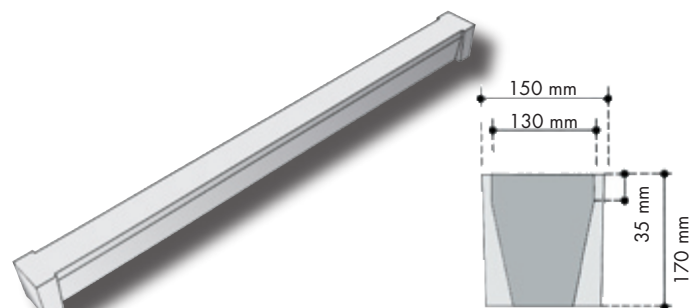

ELEVAGE BOVINS

CAILLEBOTIS

► Caillebotis bovins à trous

Référence	000250	000251	000252
Longueur (mm)	1700	2000	2500
Largeur (mm)	400	400	400
Épaisseur (mm)	130	130	140
Poids	100 kg	118 kg	156 kg

Armature soudée. 81 trous au m². Trous coniques Ø 50 mm. Ergots de calage laissant une fente entre les caillebotis.

BARRES

► Barres bovins section 160 x ht 140

Pour parcs d'attente ou élevage des taurillons.

Référence	000253	000254	000255	000256	000257
Longueur (mm)	1500	16600	1800	2000	2500
Largeur (mm)	160	160	160	160	160
Épaisseur (mm)	140	140	140	140	140
Poids	50 kg	52 kg	60 kg	68 kg	102 kg

► Barres fumières section 150 x ht 170

Pour passage de tracteur ou égouttage du lisier.

Référence	000258	000259	000260	004564
Longueur (mm)	1660	2000	2200	2500
Largeur (mm)	150	150	150	200
Épaisseur (mm)	170	170	170	170
Poids	75 kg	95 kg	103 kg	135 kg

TAPIS CAOUTCHOUC

► Tapis bovins

Tapis KSL bord lisse - largeur 90 à 125 cm..... le m ²	Réf. 007032
Tapis KEN bord lisse - largeur 90 à 120 cm le m ²	Réf. 007024
Tapis KKM bord lisse - largeur 110 à 125 cm le m ²	Réf. 005551
Tapis KSL avec bordure - largeur 110 à 120 cm..... le m ²	Réf. 005552