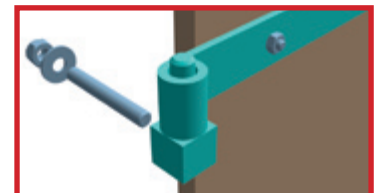

ELEVAGE DES VEAUX

ACCESSOIRES INOX

► Portique inox

Portique simple poteau inox largeur 550	Réf. 008865
Portique double poteaux inox largeur 550	Réf. 008866
Poteau de portique inox 2000 mm - tube 50x50x2,5	Réf. 008863

► Coiffe de finition en U inox (cloison ht 104 cm)

Epaisseur 20/10ème - Section 47 x 47 x 47 mm
Le mètre linéaire Réf.000633

► Coiffe de finition en U inox (cloison ht 125 cm)

Epaisseur 20/10ème - Section 47 x 51 x 47 mm
Le mètre linéaire Réf.000634

► Accessoires INOX pour portillon sur penture et gonds

■ Penture inox avec visserie

Penture inox longueur 600 mm	Réf.007089
Penture inox longueur 1160 mm ...	Réf. 007088

■ Gond galva avec visserie

Gond Ø 14 visser (penture 600) ...	Réf. 007086
Gond Ø 16 visser (penture 1160) ..	Réf. 007085

■ Verrou avec visserie

Verrou sécurité inox.....	Réf. 007081

■ Etrier inox avec visserie

Etrier inox double taille.....	Réf. 006501