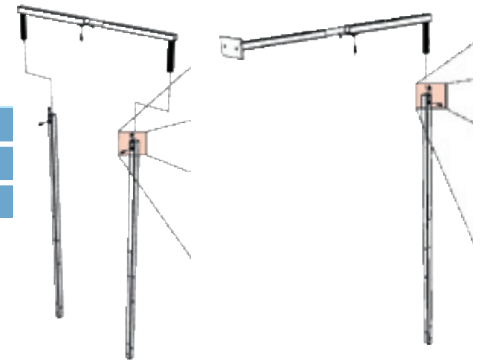

#### ► Portique inox

Portique simple poteau inox largeur 550 .....	Réf. 008865
Portique double poteaux inox largeur 550 .....	Réf. 008866
Poteau de portique inox 2000 mm - tube 50x50x2,5 .....	Réf. 008863

#### ► Coiffe de finition en U inox (cloison ht 104 cm)

Epaisseur 20/10ème - Section 47 x 47 x 47 mm  
Le mètre linéaire Réf.000633

#### ► Coiffe de finition en U inox (cloison ht 125 cm)

Epaisseur 20/10ème - Section 47 x 51 x 47 mm  
Le mètre linéaire Réf.000634

##### ■ Gond galva avec visserie

Gond Ø 14 visser (penture 600) ...	Réf. 007086
Gond Ø 16 visser (penture 1160) ..	Réf. 007085