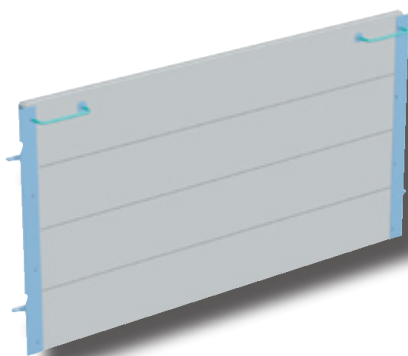

PORTILLONS

PORTILLONS PVC

► Portillons PVC gestante *Haut. 1100 épais. 35 mm*

Les portillons à lisses PVC hauteur 1100 mm épaisseur 35 mm sont à monter avec les plaques type suisse 3 gonds. Le portillon est livré en kit afin de vous permettre de le couper à la longueur souhaitée. Chaque kit est composé de 3 lisses hauteur 200 mm, 1 lisse de 500 mm et 2 U latéraux en inox et 2 poignées de préhension.

► Portillons PVC post-sevrage *Haut. 800 mm épais. 35 mm*

Les portillons à lisses PVC hauteur 800 mm épaisseur 35 mm sont à monter avec les plaques type suisse. Le portillon est livré en kit afin de vous permettre de le couper à la longueur souhaitée. Chaque kit est composé de 4 lisses hauteur 200 mm, 2 U latéraux en inox et 2 poignées de préhension.

■ Avec U latéraux en inox

Référence	009240	009241	009242	009243	009244
Longueur (mm)	880	1240	1550	1750	2060
Poids	9,5 kg	12 kg	14 kg	15,5 kg	17,5 kg

■ Avec U à recouvrement en inox

Référence	009245	009246	009247	009248	009249
Longueur (mm)	880	1240	1550	1750	2060
Poids	9,5 kg	12 kg	14 kg	15,5 kg	17,5 kg

► Portillons PVC engraissement *Haut. 1000 mm épais. 35 mm*

Les portillons à lisses PVC hauteur 1000 mm épaisseur 35 mm sont à monter avec les plaques type suisse. Le portillon est livré en kit afin de vous permettre de le couper à la longueur souhaitée. Chaque kit est composé de 2 lisses hauteur 500 mm, 2 U latéraux en inox et 2 poignées de préhension.