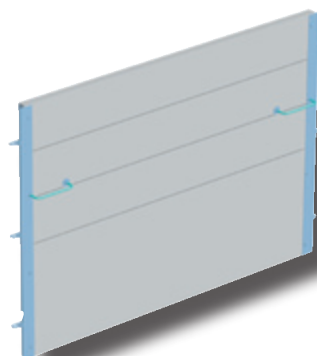

PORTILLONS

PORTILLONS PVC

► Portillons PVC gestante *Haut. 1100 épais. 35 mm*

Les portillons à lisses PVC hauteur 1100 mm épaisseur 35 mm sont à monter avec les plaques type suisse 3 gonds. Le portillon est livré en kit afin de vous permettre de le couper à la longueur souhaitée. Chaque kit est composé de 3 lisses hauteur 200 mm, 1 lisse de 500 mm et 2 U latéraux en inox et 2 poignées de préhension.

■ Avec U latéraux en inox

Référence	009270	009271	009272	009273	009274
Longueur (mm)	880	1240	1550	1750	2060
Poids	10 kg	13 kg	16 kg	18 kg	20,5 kg

■ Avec U à recouvrement en inox

Référence	009275	009276	009277	009278	009279
Longueur (mm)	880	1240	1550	1750	2060
Poids	10 kg	13 kg	16 kg	18 kg	20,5 kg

► Portillons PVC post-sevrage *Haut. 800 mm épais. 35 mm*

Les portillons à lisses PVC hauteur 800 mm épaisseur 35 mm sont à monter avec les plaques type suisse. Le portillon est livré en kit afin de vous permettre de le couper à la longueur souhaitée. Chaque kit est composé de 4 lisses hauteur 200 mm, 2 U latéraux en inox et 2 poignées de préhension.

► Portillons PVC engraissement *Haut. 1000 mm épais. 35 mm*

Les portillons à lisses PVC hauteur 1000 mm épaisseur 35 mm sont à monter avec les plaques type suisse. Le portillon est livré en kit afin de vous permettre de le couper à la longueur souhaitée. Chaque kit est composé de 2 lisses hauteur 500 mm, 2 U latéraux en inox et 2 poignées de préhension.